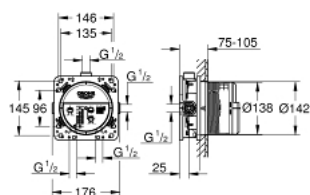

### DESCRIZIONE PRODOTTO

- 3 uscite da 1/2"
- 2 ingressi inferiori da 1/2"
- profondità di installazione 75-105 mm
- raccordo in ottone DR
- innesti per pre-lavaggio tubazioni
- dima di montaggio
- fissaggi per muratura solida e rivestimento a secco opzionali
- guarnizione
- REFERENZA DEDICATA AL CANALE TRADIZIONALE.

## 35 604 000 **RAPIDO SMARTBOX CORPO INCASSO UNIVERSALE**

**PARTI DI RICAMBIO** , agosto 2020 – now

1: Kit guarnizioni (Ordine n. 48263000)\*

\* Accessori speciali